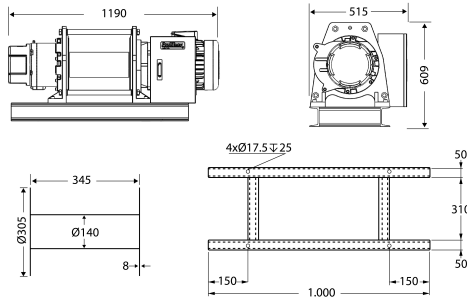

Winch Malacate 1.750 Kg Winche Izaje Industrial Light Duty 220V 50/60HZ 1 Phase

Características Esenciales

- 3 Años de Garantía, Servicio y Atención al Cliente en Chile

Especificaciones Técnicas

Capacidad 1ª Capa	3800 lb / 1750 kg	Voltaje del Control	24V
Capacidad de Carga	3500 lb	Tablero Eléctrico	Included
Velocidad /min	22~34 ft / 6~10 m	Cable	ø7/16 in x 328 ft ø11.1 mm x 100 m
Numero de Velocidades	1 Speed	Humedad	<85%
Voltaje	1 Phase 220~240V 50/60Hz	Normas	ASME/ANSI B30.7,10 / AWS D14.3 / RR-W-410E / ISO 2232
Tipo de Motor	Electric AC	Fabricado en	Taiwan
Protección IEC Motor	IP55	Garantía	3 Year
Protección Tablero de Control	IP65	Altura de Izaje Estandar (Customizable)	Up to 328 ft / 100 m
Control	Wired remote control		

Layer / Capa	Rope on drum / Mts x Capa	Lifting x layer / Cap x Capa	Speed / Velocidad (per min)
1	59 ft / 18 m	3850 lb / 1750 kg	22.1 ft / 6.7 m
2	126 ft / 38 m	3380 lb / 1535 kg	25.2 ft / 7.7 m
3	202 ft / 62 m	3001 lb / 1367 kg	28.3 ft / 8.6 m
4	286 ft / 87 m	2710 lb / 1233 kg	31.4 ft / 9.6 m
5	378 ft / 115 m	2470 lb / 1122 kg	34.5 ft / 10.5 m

INCLUDED/INCLUIDO

Dimensions in mm / Dimensiones en mm

Peso & Dimensiones

A Altura Total	609 mm	Paquete 1 Peso Neto	533 lbs / 242 Kg
BD ø Diámetro Tambor	ø140 mm	Paquete 1 Ancho	22 in / 55.88 cm
D Depth	515 mm	Paquete 1 Peso Bruto	599 lbs / 272 Kg
FD Diámetro Flange Tambor	ø305 mm	Paquete 1 Altura	27 in / 68.58 cm
W Ancho	1190 mm	Paquete 1 Profundidad	50 in / 127 cm
DL Ancho Tambor	345 mm		
Peso Total	599 lbs / 272 Kg		