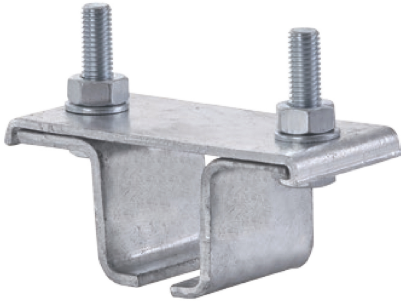

Soporte de Riel C-32

Características Esenciales

- 3 Años de Garantía, Servicio y Atención al Cliente en Chile

Especificaciones Técnicas

Garantía	3 Year		
----------	--------	--	--

Referential Images / Imágenes Referenciales
Specifications may change without notice / las especificaciones pueden cambiar sin previo aviso