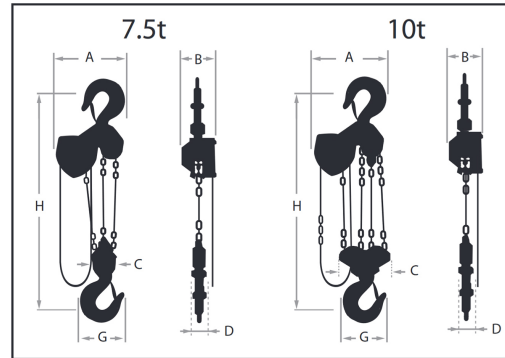

Tecle Cadena Manual 3 Tons Antiexplosion ATEX made in Japan

Características Esenciales

- 3 Años de Garantía, Servicio y Atención al Cliente en Chile

Especificaciones Técnicas

Capacidad de Carga	3 Ton / 6600 lbs	Caidas de Cadena	2
Prueba de Carga	150% [Rated Load / Capacidad Nominal]	Longitud de cadena	40 ft / 12 m
Altura de Izaje Estandar (Customizable)	20 ft / 6 m	Altura Cadena de Accionamiento (Customizable)	20 ft / 6 m
Protección Antiexplosión	Ex II 2 GD c II B T105 °C	Normas	ASME B30.16 / B30.17 / ATEX Directive
Tipo de Motor	Manually Operated	Fabricado en	Japan
Control	Hand Chain	Garantía	3 Year
Dimensiones de la Cadena	7.1 x 21 mm		

SPECIFICATIONS - PWEX H100 SPARK RESISTANT SERIES, HOOK MOUNT

Model	Max working load (lbs)	Max working load (mt)	Standard Lift (ft)	Manufacturer's Test Load	Headroom (in) "H"	Headroom (in) Lug Mount to Trolley	Hand Effort to Lift Full Working Load (lbf)	Load Chain		Hand Chain Dia. X Pitch (mm)	Net Weight (lbs)
								Dia. X Pitch (mm)	No. of Falls		
PWEX-H100-05	1100	0.5	10	150% x Max. working load	10.83	11.7	59.5	5 x 15	1	5 x 23.5	22
PWEX-H100-1	2200	1.0	10		11.81	12.5	69.5	6.3 x 19			27
PWEX-H100-2	4400	2.0	10		14.77	15.8	88.2	8 x 24			46
PWEX-H100-3	6800	3.1	10		20.87	20.5	104.7	7.1 x 21			53
PWEX-H100-5	11000	5.0	10	125% x Max. working load	24.1	24.8	105.8	9 x 27	2	5 x 23.5	87
PWEX-H100-10	22000	10.0	10		30.52	31.4	115.7	9 x 27			4

DIMENSIONS (IN.) - PWEX H100 SPARK RESISTANT SERIES, HOOK MOUNT

Capacity (lbs)	A	B	C	D	E	F	G	H
1100	5.5	6.1	2.3	1.3	1.1	1.4	2.7	10.83
2200	6.3	6.3	2.5	1.4	1.2	1.7	3.5	11.81
4400	8.5	7.2	2.6	1.6	1.5	2.1	4.5	14.77
6800	9.1	6.6	4.4	2.5	1.8	2.4	5.5	20.87
11000	11.1	7.5	6.6	3.1	2.1	2.8	6.4	24.61
22000	15.2	7.5	11.8	3.9	2.8	3.4	9	30.52

Peso & Dimensiones

H Altura Muerta

530 mm [20.87 in]

J Boca Gancho

46 mm [1.8 in]

Detalles del Empaque

Tamaño Cadena de Accionamiento

5 x 23.5 mm