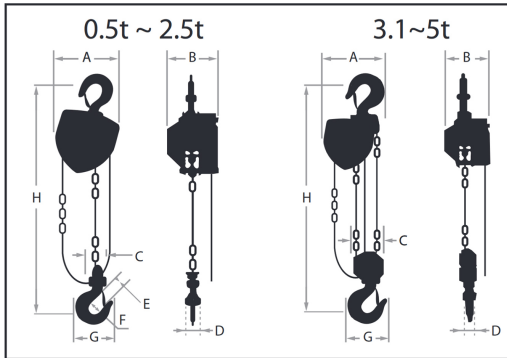

Tecle Cadena Manual 3 Tons Antiexplosion ATEX made in Japan

Características Esenciales

- 3 Años de Garantía, Servicio y Atención al Cliente en Chile

Especificaciones Técnicas

Capacidad de Carga	3 Ton / 6600 lbs	Caidas de Cadena	2
Prueba de Carga	150% [Rated Load / Capacidad Nominal]	Longitud de cadena	40 ft / 12 m
Altura de Izaje Estandar (Customizable)	20 ft / 6 m	Altura Cadena de Accionamiento (Customizable)	20 ft / 6 m
Protección Antiexplosión	Ex II 2 GD c II B T105 °C	Normas	ASME B30.16 / B30.17 / ATEX Directive
Tipo de Motor	Manually Operated	Fabricado en	Japan
Control	Hand Chain	Garantía	3 Year
Dimensiones de la Cadena	7.1 x 21 mm		

SPECIFICATIONS - PWEX H100 SPARK RESISTANT SERIES, HOOK MOUNT

Model	Max working load (lbs)	Max working load (mt)	Standard Lift (ft)	Manufacturer's Test Load	Headroom (in) "H"	Headroom (in) Lug Mount to Trolley	Hand Effort to Lift Full Working Load (lbf)	Load Chain		Hand Chain Dia. X Pitch (mm)	Net Weight (lbs)
								Dia. X Pitch (mm)	No. of Falls		
PWEX-H100-05	1100	0.5	10	150% x Max. working load	10.83	11.7	59.5	5 x 15	1	5 x 23.5	22
PWEX-H100-1	2200	1.0	10		11.81	12.5	69.5	6.3 x 19			27
PWEX-H100-2	4400	2.0	10		14.77	15.8	88.2	8 x 24			46
PWEX-H100-3	6800	3.1	10		20.87	20.5	104.7	7.1 x 21			53
PWEX-H100-5	11000	5.0	10	125% x Max. working load	24.1	24.8	105.8	9 x 27	2	5 x 23.5	87
PWEX-H100-10	22000	10.0	10		30.52	31.4	115.7	9 x 27			4

DIMENSIONS (IN.) - PWEX H100 SPARK RESISTANT SERIES, HOOK MOUNT

Capacity (lbs)	A	B	C	D	E	F	G	H
1100	5.5	6.1	2.3	1.3	1.1	1.4	2.7	10.83
2200	6.3	6.3	2.5	1.4	1.2	1.7	3.5	11.81
4400	8.5	7.2	2.6	1.6	1.5	2.1	4.5	14.77
6800	9.1	6.6	4.4	2.5	1.8	2.4	5.5	20.87
11000	11.1	7.5	6.6	3.1	2.1	2.8	6.4	24.61
22000	15.2	7.5	11.8	3.9	2.8	3.4	9	30.52

Peso & Dimensiones

H Altura Muerta

530 mm [20.87 in]

J Boca Gancho

46 mm [1.8 in]

Detalles del Empaque

Tamaño Cadena de Accionamiento

5 x 23.5 mm