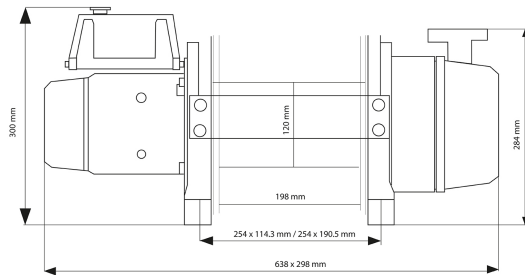

PWER25000i24V

Layer / Capa	Rope on drum / Mts x Capa	Lifting x layer / Cap x Capa	Speed / Velocidad (per min)
1	17.3 ft / 5.3 m	25000 lb / 11340 kg	30.5 ft / 9.3 m
2	38.4 ft / 11.7 m	20724 lb / 9400 kg	11.1 ft / 3.4 m
3	63.3 ft / 19.3 m	17698 lb / 8027 kg	8.2 ft / 2.5 m
4	86.9 ft / 26.5 m	15443 lb / 7005 kg	6.6 ft / 2.0 m

Peso & Dimensiones

Peso Total 248 lbs / 113 Kg

Detalles del Empaque

Paquete 1 Peso Bruto 248 lbs / 113 Kg

Paquete 1 Ancho 16 in / 40.64 cm

Paquete 1 Profundidad 29 in / 73.66 cm

Paquete 1 Altura 18 in / 45.72 cm

Referential Images / Imágenes Referenciales
Specifications may change without notice / las especificaciones pueden cambiar sin previo aviso