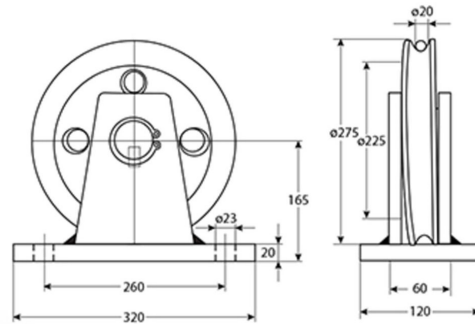

Polea 5000Kg Fija Diametro 275mm para cable de \varnothing 20mm

Características Esenciales

- 3 Años de Garantía, Servicio y Atención al Cliente en Chile

Especificaciones Técnicas

Capacidad de Carga	11000 lb / 5000 kg	Diámetro de la Polea	\varnothing 10.8 in / \varnothing 275 mm
Rango de cable admisible	25/32 in / 20 mm	Garantía	3 Year

Dimensions in mm / Dimensiones en mm

Imágenes Referenciales

Peso & Dimensiones

Detalles del Empaque

Peso Total	40 lbs / 19 Kg	Paquete 1 Peso Neto	40 lbs / 18 Kg
		Paquete 1 Ancho	13 in / 33.02 cm
		Paquete 1 Peso Bruto	40 lbs / 18 Kg
		Paquete 1 Altura	6 in / 15.24 cm
		Paquete 1 Profundidad	14 in / 35.56 cm