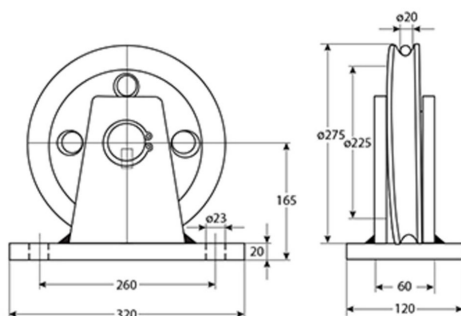

Polea 5000Kg Fija Diametro 275mm para cable de $\varnothing 20$ mm

Características Esenciales

- 3 Años de Garantía, Servicio y Atención al Cliente en Chile

Especificaciones Técnicas

Capacidad de Carga	11000 lb / 5000 kg	Diámetro de la Polea	$\varnothing 10.8$ in / $\varnothing 275$ mm
Rango de cable admisible	25/32 in / 20 mm	Garantía	3 Year

Dimensions in mm / Dimensiones en mm

Imágenes Referenciales

Paquete 1 Profundidad 14 in / 35.56 cm

Referential Images / Imágenes Referenciales
Specifications may change without notice / las especificaciones pueden cambiar sin previo aviso