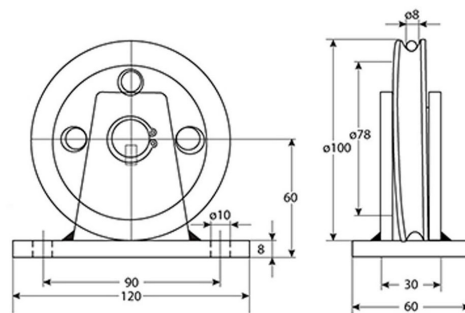

Polea 500Kg Fija Diametro 100mm para cable de $\varnothing 8\text{mm}$

Características Esenciales

- 3 Años de Garantía, Servicio y Atención al Cliente en Chile

Especificaciones Técnicas

Capacidad de Carga	1100 lb / 500 kg	Diámetro de la Polea	Ø3.93 in / Ø100 mm
Rango de cable admisible	5/16 in / 8 mm	Garantía	3 Year

Dimensions in mm / Dimensiones en mm

Imágenes Referenciales

Peso & Dimensiones

Peso Total 3.5 lbs / 2 Kg

Detalles del Empaque

Paquete 1 Peso Neto 3.5 lbs / 2 Kg

Paquete 1 Ancho 5.5 in / 13.97 cm

Paquete 1 Peso Bruto 3.5 lbs / 2 Kg

Paquete 1 Altura 3 in / 7.62 cm

Paquete 1 Profundidad 6 in / 15.24 cm

Referential Images / Imágenes Referenciales
Specifications may change without notice / las especificaciones pueden cambiar sin previo aviso