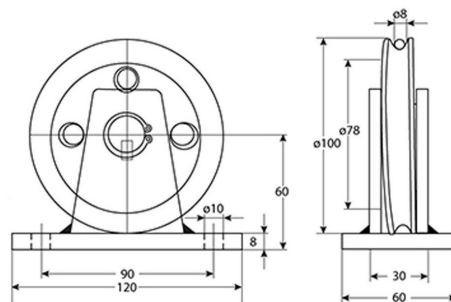

Polea 500Kg Fija Diametro 100mm para cable de $\varnothing 8\text{mm}$

Características Esenciales

- 3 Años de Garantía, Servicio y Atención al Cliente en Chile

Especificaciones Técnicas

Capacidad de Carga	1100 lb / 500 kg	Diámetro de la Polea	$\varnothing 3.93$ in / $\varnothing 100$ mm
Rango de cable admisible	5/16 in / 8 mm	Garantía	3 Year

Dimensions in mm / Dimensiones en mm

Imágenes Referenciales

Paquete 1 Profundidad 6 in / 15.24 cm

Referential Images / Imágenes Referenciales
Specifications may change without notice / las especificaciones pueden cambiar sin previo aviso