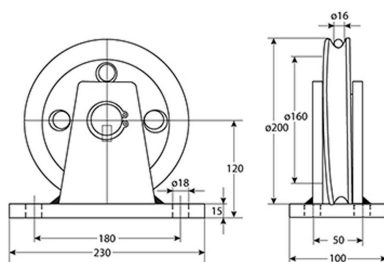

## Polea 3000Kg Fija Diametro 200mm para cable de $\varnothing 16\text{mm}$

## Especificaciones Técnicas

<b>Capacidad de Carga</b>	6600 lb / 3000 kg	<b>Diámetro de la Polea</b>	$\varnothing 7.87$ in / $\varnothing 200$ mm
<b>Rango de cable admisible</b>	5/8 in / 16 mm	<b>Garantía</b>	3 Year

Dimensions in mm / Dimensiones en mm

Imágenes Referenciales

Referential Images / Imágenes Referenciales  
Specifications may change without notice / las especificaciones pueden cambiar sin previo aviso