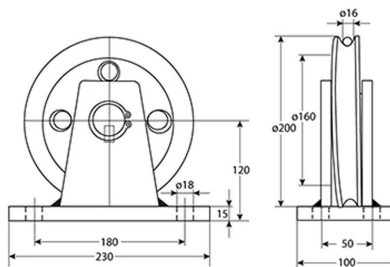

Polea 3000Kg Fija Diametro 200mm para cable de $\varnothing 16\text{mm}$

Características Esenciales

- 3 Años de Garantía, Servicio y Atención al Cliente en Chile

Especificaciones Técnicas

Capacidad de Carga	6600 lb / 3000 kg	Diámetro de la Polea	Ø7.87 in / Ø200 mm
Rango de cable admisible	5/8 in / 16 mm	Garantía	3 Year

Dimensions in mm / Dimensiones en mm

Imágenes Referenciales

Peso & Dimensiones

Peso Total 21 lbs / 10 Kg

Detalles del Empaque

Paquete 1 Peso Neto 21 lbs / 10 Kg

Paquete 1 Ancho 9.5 in / 24.13 cm

Paquete 1 Peso Bruto 21 lbs / 10 Kg

Paquete 1 Altura 5 in / 12.7 cm

Paquete 1 Profundidad 5 in / 12.7 cm

Referential Images / Imágenes Referenciales
Specifications may change without notice / las especificaciones pueden cambiar sin previo aviso