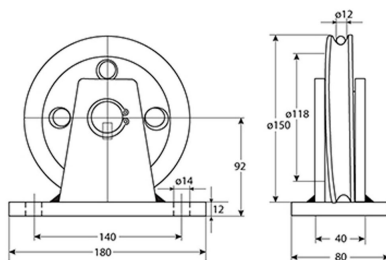

## Polea 2000Kg Fija Diametro 150mm para cable de $\varnothing 12$ mm

## Especificaciones Técnicas

<b>Capacidad de Carga</b>	4400 lb / 2000 kg	<b>Diámetro de la Polea</b>	Ø5.9 in / Ø150 mm
<b>Rango de cable admisible</b>	15/32 in / 12 mm	<b>Garantía</b>	3 Year

Dimensions in mm / Dimensiones en mm