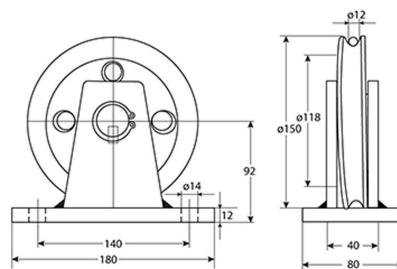

## Polea 2000Kg Fija Diametro 150mm para cable de $\varnothing 12\text{mm}$

## Especificaciones Técnicas

Capacidad de Carga	4400 lb / 2000 kg	Diámetro de la Polea	$\varnothing 5.9$ in / $\varnothing 150$ mm
Rango de cable admisible	15/32 in / 12 mm	Garantía	3 Year

Dimensions in mm / Dimensiones en mm

## Peso & Dimensiones

**Peso Total** 10 lbs / 5 Kg

## Detalles del Empaque

**Paquete 1 Peso Neto** 10 lbs / 5 Kg

**Paquete 1 Ancho** 8 in / 20.32 cm

**Paquete 1 Peso Bruto** 10 lbs / 5 Kg

**Paquete 1 Altura** 4 in / 10.16 cm

**Paquete 1 Profundidad** 8.5 in / 21.59 cm