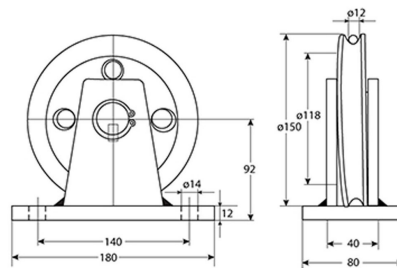

## Polea 2000Kg Fija Diametro 150mm para cable de $\varnothing 12\text{mm}$

## Especificaciones Técnicas

Capacidad de Carga	4400 lb / 2000 kg	Normas	Meets or exceeds All ASME B30.26 - 2020 requirements
Diámetro de la Polea	$\varnothing 5.9$ in / $\varnothing 150$ mm	Garantía	3 Year
Factor de Diseño	5:1		

Dimensions in mm / Dimensiones en mm

## Peso & Dimensiones

**Peso Total** 10 lbs / 5 Kg