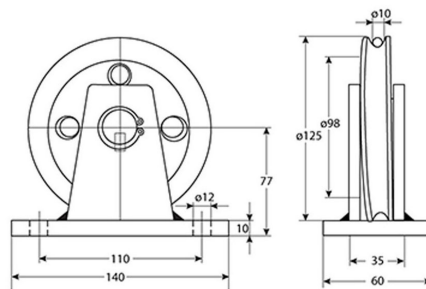

Polea 1000Kg Fija Diametro 125mm para cable de \varnothing 10mm

Características Esenciales

- 3 Años de Garantía, Servicio y Atención al Cliente en Chile

Especificaciones Técnicas

Capacidad de Carga	2200 lb / 1000 kg	Diámetro de la Polea	Ø4.9 in / Ø125 mm
Rango de cable admisible	25/64 in / 10 mm	Garantía	3 Year

Dimensions in mm / Dimensiones en mm

Imágenes Referenciales

Peso & Dimensiones

Peso Total 5.1 lbs / 3 Kg

Detalles del Empaque

Paquete 1 Peso Neto 5.1 lbs / 2 Kg

Paquete 1 Ancho 6 in / 15.24 cm

Paquete 1 Peso Bruto 5.1 lbs / 2 Kg

Paquete 1 Altura 3 in / 7.62 cm

Paquete 1 Profundidad 7 in / 17.78 cm

Referential Images / Imágenes Referenciales
Specifications may change without notice / las especificaciones pueden cambiar sin previo aviso