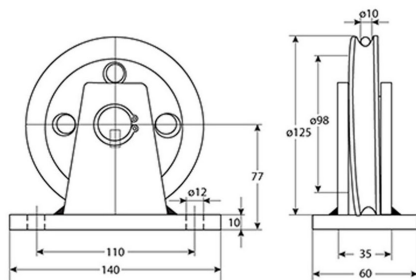

Polea 1000Kg Fija Diametro 125mm para cable de $\varnothing 10\text{mm}$

Características Esenciales

- 3 Años de Garantía, Servicio y Atención al Cliente en Chile

Especificaciones Técnicas

Capacidad de Carga	2200 lb / 1000 kg	Diámetro de la Polea	Ø4.9 in / Ø125 mm
Rango de cable admisible	25/64 in / 10 mm	Garantía	3 Year

Dimensions in mm / Dimensiones en mm

Imágenes Referenciales

Paquete 1 Profundidad 7 in / 17.78 cm

Referential Images / Imágenes Referenciales
Specifications may change without notice / las especificaciones pueden cambiar sin previo aviso