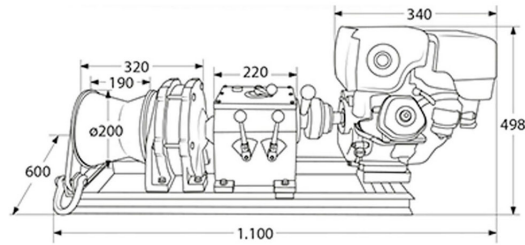

Winche Cabrestante Prowinch 5.000Kg Honda GX390 13HP Gasolina 4 Vel. Partida Electrica

Características Esenciales

- 1 Años de Garantía, Servicio y Atención al Cliente en Chile

Especificaciones Técnicas

Capacidad 1ª Capa	11023 lb / 5000 kg	Potencia Total Watts	6.6 kW
Capacidad de Carga	5 ton	Tipo de Motor	Gasoline Electric Start
Número de Capas	1	Control	Gearshift on the Capstan
Velocidad /min	13-79 ft/min / 4 - 24 m/min	Tipo Transmisión / Reductor	Direct Gearbox
Numero de Velocidades	4 Speed	Garantía	1 Year

Dimensions in mm / Dimensiones en mm

Gear / Caja de cambio

Parameter Parámetros	I		II	
	Fast / Rapido	Slow / Lento	Fast / Rapido	Slow / Lento
Capacity Capacidad	2.5 t / 5511 lb	5t / 11023 lb	0.9 t / 1984 lb	1.5 t / 3306 lb
Speed (per/min) Velocidad (por/min)	26 ft / 8 m	13 ft / 4 m	78.7 ft / 24 m	42.6 ft / 13 m

Peso & Dimensiones

Peso Total 257 lbs / 117 Kg

Detalles del Empaque

Paquete 1 Peso Neto 304 lbs / 138 Kg

Paquete 1 Ancho 51 in / 129.54 cm

Paquete 1 Peso Bruto 257 lbs / 117 Kg

Paquete 1 Altura 27 in / 68.58 cm

Paquete 1 Profundidad 24 in / 60.96 cm

Referential Images / Imágenes Referenciales

Specifications may change without notice / las especificaciones pueden cambiar sin previo aviso