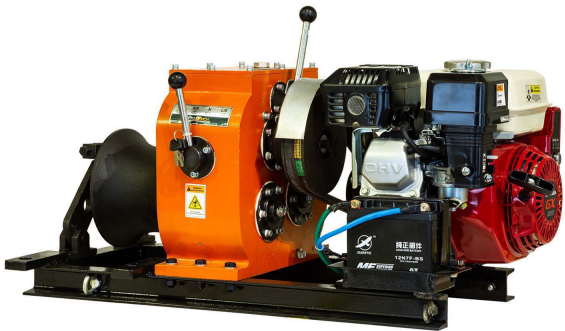

3 Ton Gas Capstan winch 6000 lbs with Honda GX200 Electric Start

Características Esenciales

- 1 Años de Garantía, Servicio y Atención al Cliente en Chile

Especificaciones Técnicas

Capacidad 1ª Capa	6613 lb / 3000 kg	Tipo de Motor	Gasoline Electric Start
Capacidad de Carga	3 ton	Control	Gearshift on the Capstan
Número de Capas	1	Tipo Transmisión / Reductor	Direct Gearbox
Velocidad /min	13-30 ft/min / 4 - 9 m/min	Garantía	1 Year
Numero de Velocidades	2 Speed		

Gear / Caja de Cambio			
	Reverse / Reversa	Fast / Rápido	Slow / Lento
Capacity	No lifting in reverse	3968 lb / 1.8 t	6613 lb / 3 t
Capacidad	Sin izaje en reversa		
Speed (per min)	13 ft / 4 m	29 ft / 9 m	16 ft / 5 m
Velocidad (por min)			