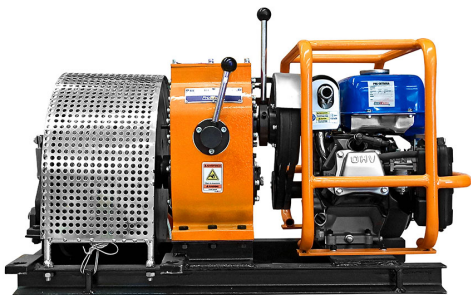

Winche Prowinch Motor Yamaha Gasolina MX175 4.5 HP encendido manual 3.000 kg.

Características Esenciales

- 1 Años de Garantía, Servicio y Atención al Cliente en Chile

Especificaciones Técnicas

Capacidad 1ª Capa	6613 lb / 3000 kg	Potencia Motor	6 kW / 4.5 HP
Velocidad /min	13-30 ft/min / 4-9 m/min	Estanque	4.5 L
Numero de Velocidades	2 Speed	Cable	ø7/16 in x 196 ft ø11.2 mm x 60 m
Tipo de Motor	Yamaha MZ175	Garantía	1 Year