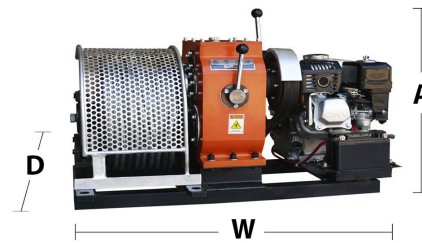

## 3 Ton Gas Power winch Honda GX200 6.5HP Electric Start

### Características Esenciales

- 1 Años de Garantía, Servicio y Atención al Cliente en Chile

3 Ton Gas Power winch Honda GX200 6.5HP Electric Start

## Especificaciones Técnicas

Capacidad 1ª Capa	6613 lb / 3000 kg	Tipo de Motor	Honda GX200
Capacidad de Carga	3 ton	Cable	ø11.2 mm x 60 m
Velocidad /min	13-30 ft/min / 4-9 m/min	Garantía	1 Year
Numero de Velocidades	2 Speed		

## Peso & Dimensiones

<b>A Altura Total</b>	19.5 in.
<b>W Ancho</b>	31.8 in.
<b>D Depth</b>	17.8 in.
<b>Peso Total</b>	330 lbs / 150 Kg