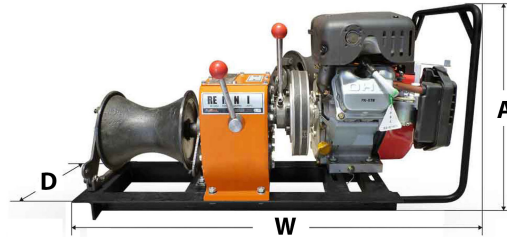

Winche Cabrestante Prowinch 800 Kg Motor Honda GX 160 4.8HP Gasolina

Características Esenciales

- 1 Años de Garantía, Servicio y Atención al Cliente en Chile

Especificaciones Técnicas

Capacidad 1ª Capa	1763 lb / 800 kg	Tipo de Motor	Gasoline Manual Start
Capacidad de Carga	0.8 ton	Control	Gearshift on the Capstan
Número de Capas	1	Tipo Transmisión / Reductor	Direct Gearbox
Velocidad /min	33 - 49 ft/min / 10 - 15 m/min	Garantía	1 Year
Numero de Velocidades	2 Speed		

Dimensions in mm / Dimensiones en mm

Gear / Caja de Cambio			
	Reverse / Reversa	Fast / Rápido	Slow / Lento
Capacity	No lifting in reverse	1322 lb / 0.6 t	17637 lb / 0.8 t
Capacidad	Sin izaje en reversa		
Speed (per min)	39 ft / 12 m	49 ft / 15 m	32 ft / 10 m
Velocidad (por min)			