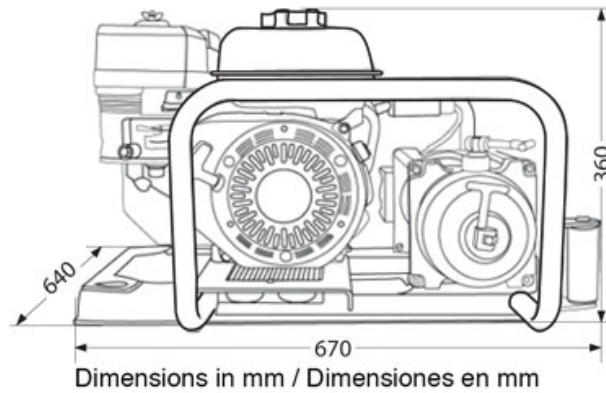

## Especificaciones Técnicas

<b>Capacidad 1ª Capa</b>	12000 lb / 5443 kg	<b>Tipo de Motor</b>	5.5 HP Honda Gasoline with Electric Start
<b>Capacidad de Carga</b>	12000 lb	<b>Cable</b>	ø3/8 in x 98 ft   ø9.5 mm x 30 m
<b>Velocidad /min</b>	13-66 ft/min / 4-20 m/min	<b>Garantía</b>	1 Year
<b>Numero de Velocidades</b>	2 Speed		

## Peso & Dimensiones

## Detalles del Empaque

<b>A Altura Total</b>	16 in.	<b>Paquete 1 Peso Neto</b>	210 lbs / 95 Kg
<b>W Ancho</b>	27 in.		
<b>D Depth</b>	24 in.		

Referential Images / Imágenes Referenciales  
 Specifications may change without notice / las especificaciones pueden cambiar sin previo aviso