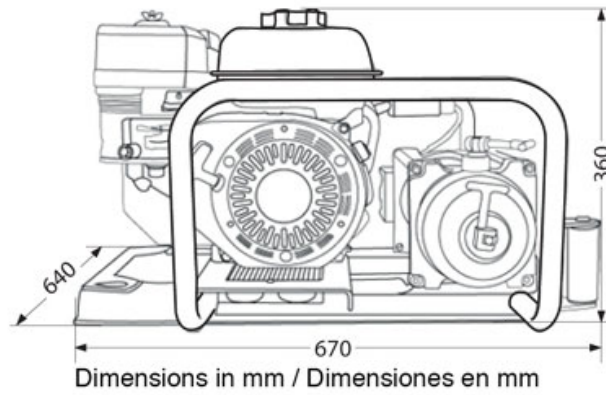

Winche Prowinch motor Honda 5,5HP 5.400Kg

Características Esenciales

- 1 Años de Garantía, Servicio y Atención al Cliente en Chile

Especificaciones Técnicas

Capacidad 1ª Capa	12000 lb / 5443 kg	Tipo de Motor	5.5 HP Honda Gasoline
Capacidad de Carga	12000 lb	Cable	ø3/8 in x 98 ft ø9.5 mm x 30 m
Velocidad /min	13-66 ft/min / 4-20 m/min	Garantía	1 Year
Numero de Velocidades	2 Speed		

Imágenes Referenciales
Image Reference

Peso & Dimensiones

A Altura Total	16 in.
W Ancho	27 in.
D Depth	24 in.

Referential Images / Imágenes Referenciales
Specifications may change without notice / las especificaciones pueden cambiar sin previo aviso