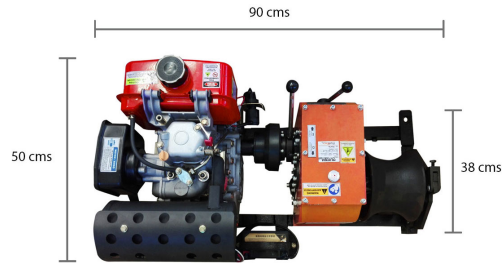

Winche Cabrestante Prowinch 3.000Kg Diesel178F - 4kW Partida eléctrica

Características Esenciales

- 1 Años de Garantía, Servicio y Atención al Cliente en Chile

Especificaciones Técnicas

Capacidad 1ª Capa	6600 lb / 3000 kg	Potencia Total Watts	4.0 kW
Capacidad de Carga	3 ton	Tipo de Motor	Diesel Electric Start
Número de Capas	1	Control	Gearshift on the Capstan
Velocidad /min	23 - 43 ft/min / 7 - 13 m/min	Tipo Transmisión / Reductor	Direct Gearbox
Numero de Velocidades	2 Speed	Garantía	1 Year

Parameter/Parametros	Slow/Lento	Fast/Rapido	Reverse/Reversa
Capacity Capacidad	6613 lb / 3000 kg	3968 lb / 1800 kg	No Lifting / No Izaje
Speed (per min) Velocidad (por min)	22 ft / 7 m	42 ft / 13 m	22 ft / 7 m

Detalles del Empaque

Paquete 1 Peso Neto

264 lbs / 120 Kg

Referential Images / Imágenes Referenciales
Specifications may change without notice / las especificaciones pueden cambiar sin previo aviso