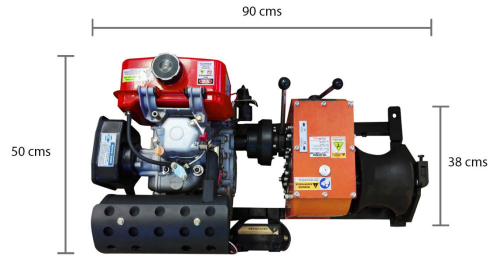

Winche Cabrestante Prowinch 3.000Kg Diesel178F - 4kW Partida eléctrica

Características Esenciales

- 1 Años de Garantía, Servicio y Atención al Cliente en Chile

Especificaciones Técnicas

Capacidad de Carga	3 ton	Marca y modelo del motor	Koop 178F 5.4 HP
Capacidad 1ª Capa	6600 lb / 3000 kg	Tipo de Motor	Diesel Electric Start
Número de Capas	1	Potencia Motor	5.4 HP
Velocidad /min	23 - 43 ft/min / 7 - 13 m/min	Control	Gearshift on the Capstan
Numero de Velocidades	2 Speed	Tipo Transmisión / Reductor	Direct Gearbox
Capacidad de cable por capa Primera/Ultima	Unlimited	Tipo de Tambor	Capstan
Potencia Total Watts	4.0 kW	Garantía	1 Year

Parameter/Parametros	Slow/Lento	Fast/Rapido	Reverse/Reversa
Capacity Capacidad	6613 lb / 3000 kg	3968 lb / 1800 kg	No Lifting / No Izaje
Speed (per min) Velocidad (por min)	22 ft / 7 m	42 ft / 13 m	22 ft / 7 m