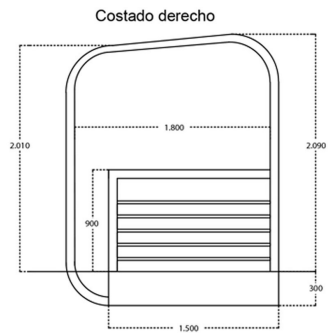

Cabina Control zona segura operador

Características Esenciales

- 3 Años de Garantía, Servicio y Atención al Cliente en Chile

Especificaciones Técnicas

Garantía	3 Year		
----------	--------	--	--

Dimensions in mm /
 Dimensiones en mm