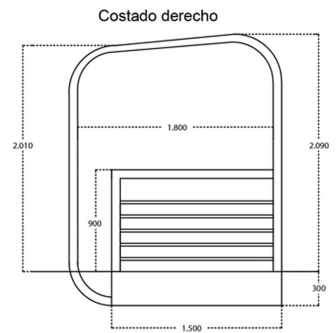

## Cabina Control zona segura operador

## Especificaciones Técnicas

Garantía	3 Year		
----------	--------	--	--

Dimensions in mm /  
Dimensiones en mm

<b>PWCCT1</b>
<b>Control cab: safe area operator</b>
Cabina control: zona segura operador
Warranty: 3 Year / Certification valid for 1 year / 10 year parts and service availability
Garantía: 3 Años / Certificación válida por 1 año / 10 años disponibilidad de piezas y servicio