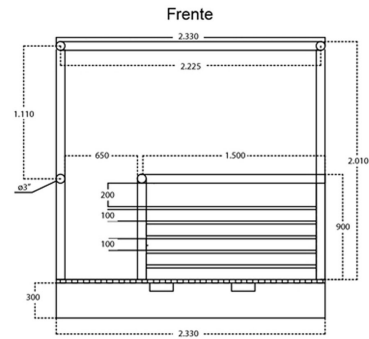

## Cabina Control zona segura operador

## Especificaciones Técnicas

Garantía	3 Year		
----------	--------	--	--

Dimensions in mm /  
Dimensiones en mm

<b>PWCCT1</b>
<b>Control cab: safe area operator</b>
Cabina control: zona segura operador
Warranty: 3 Year / Certification valid for 1 year / 10 year parts and service availability
Garantía: 3 Años / Certificación válida por 1 año / 10 años disponibilidad de piezas y servicio