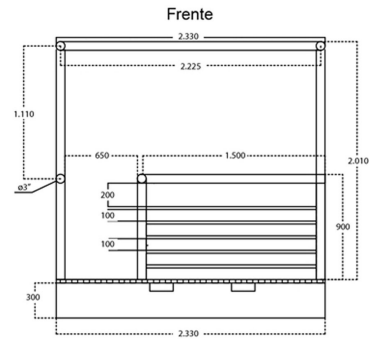

Cabina Control zona segura operador

Características Esenciales

- 3 Años de Garantía, Servicio y Atención al Cliente en Chile

Especificaciones Técnicas

Garantía	3 Year		
----------	--------	--	--

Dimensions in mm /
 Dimensiones en mm