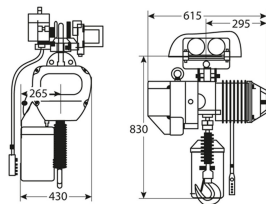

Country / País	Triphase / Trifásico
Argentina	380V @ 50Hz
Chile	380V @ 50Hz
Colombia	220V/440v @ 60Hz
Costa Rica	220V/440v @ 60Hz
Mexico	220V/440v @ 60Hz
Peru	220V/440v @ 60Hz
USA	220V/440v @ 60Hz

Check for options / Consulte por opciones