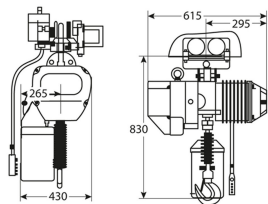

Model/Modelo	PWBZ3TA4P4
Capacity	6613 lb / 3000 kg
Lifting Height	13 ft / 4 m
Valid Radius	13 ft / 4 m
Motor Rotation Power	0.55 kW
Mast Diameter	Ø16 in / Ø426 mm
Swelling Angle 360 Motorized / 360° Rotación Motorizada	
Two Speeds / Dos Velocidades *Limit Switches / Interruptores de Límite*	
Warranty: 3 Year / Certification valid for 1 year / 10 year parts and service availability	
Garantía: 3 Años / Certificación válida por 1 año / 10 años disponibilidad de piezas y servicio	

Model / Modelo	PWR3
Capacity	6614 lb / 3000 kg
Speed (per min)	17 ft / 5.4 m
Lifting Height	13 ft / 4 m
Motor Power	3 kW
Control Voltage	24V
Rated Volt	220/440V @ 60Hz 3 Phases | 380V @ 50 Hz 3 Fases
Motor Rev.	1440 RPM
Insulation Grade	F
Traveling Speed	36 - 69 ft / 11 - 21 m
Trolley Motor Power	0.75 kW
I Beam Width	3.9 - 7 in / 100 - 178 mm
Min. Turn Radius	3.3 ft / 1 m
Load Chain Grade	G80
Chain Size	Ø7/16 in x 13 ft | Ø11.2 mm x 4 m
Chain Falls	1
Bearings	SNK
Total Weight Approx	268 lb / 122 kg
Standards	ASME 830.17
Warranty: 3 Year / Certification valid for 1 year / 10 year parts and service availability	
Garantía: 3 Años / Certificación válida por 1 año / 10 años disponibilidad de piezas y servicio