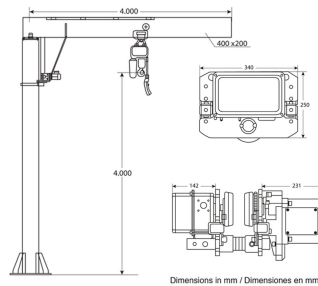

Model/Modelo	PWBZ3TA4P4
Capacity	6613 lb / 3000 kg
Lifting Height	13 ft / 4 m
Valid Radius	13 ft / 4 m
Motor Rotation Power	0.55 kW
Mast Diameter	Ø16 in / Ø426 mm
Swelling Angle 360 Motorized / 360° Rotación Motorizada	
Two Speeds / Dos Velocidades *Limit Switches / Interruptores de Límite*	
Warranty: 3 Year / Certification valid for 1 year / 10 year parts and service availability	
Garantía: 3 Años / Certificación válida por 1 año / 10 años disponibilidad de piezas y servicio	

Model / Modelo	PWR3
Capacity	6614 lb / 3000 kg
Speed (per min)	17 ft / 5.4 m
Lifting Height	13 ft / 4 m
Motor Power	3 kW
Control Voltage	24V
HOST/POULPASTO	
Rated Volt	220/440V @ 60Hz 3 Phases | 380V @ 50 Hz 3 Fases
Motor Rev.	1440 RPM
Insulation Grade	F
Traveling Speed	36 - 69 ft / 11 - 21 m
Trolley Motor Power	0.75 kW
I Beam Width	3.9 - 7 in / 100 - 178 mm
Min. Turn Radius	3.3 ft / 1 m
Load Chain Grade	G80
Chain Size	Ø7/16 in x 13 ft | Ø11.2 mm x 4 m
Chain Falls	1
Bearings	SNK
Total Weight Approx	268 lb / 122 kg
Standards	ASME 830.17
Warranty: 3 Year / Certification valid for 1 year / 10 year parts and service availability	
Garantía: 3 Años / Certificación válida por 1 año / 10 años disponibilidad de piezas y servicio