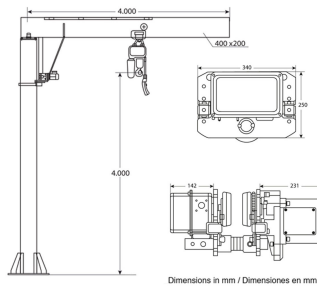

Model/Modelo	PWBZ3TA4P4
Capacity	6613 lb / 3000 kg
Lifting Height	13 ft / 4 m
Valid Radius	13 ft / 4 m
Motor Rotation Power	0.55 kW
Mast Diameter	Ø16 in / Ø426 mm
Swelling Angle 360 Motorized / 360° Rotación Motorizada	
Two Speeds / Dos Velocidades *Limit Switches / Interruptores de Límite*	
Warranty: 3 Year / Certification valid for 1 year / 10 year parts and service availability	
Garantía: 3 Años / Certificación válida por 1 año / 10 años disponibilidad de piezas y servicio	

Model / Modelo	PWR3
Capacity	6614 lb / 3000 kg
Speed (per min)	17 ft / 5.4 m
Lifting Height	13 ft / 4 m
Motor Power	3 kW
Control Voltage	24V
Rated Volt	220/440V @ 60Hz 3 Phases | 380V @ 50 Hz 3 Fases
Motor Rev.	1440 RPM
Insulation Grade	F
Traveling Speed	36 - 69 ft / 11 - 21 m
Trolley Motor Power	0.75 kW
I Beam Width	3.9 - 7 in / 100 - 178 mm
Min. Turn Radius	3.3 ft / 1 m
Load Chain Grade	G80
Chain Size	Ø7/16 in x 13 ft | Ø11.2 mm x 4 m
Chain Falls	1
Bearings	SNK
Total Weight Approx	268 lb / 122 kg
Standards	ASME 830.17
Warranty: 3 Year / Certification valid for 1 year / 10 year parts and service availability	
Garantía: 3 Años / Certificación válida por 1 año / 10 años disponibilidad de piezas y servicio	

Country / País	Triphase / Trifásico
Argentina	380V @ 50Hz
Chile	380V @ 50Hz
Colombia	220V/440v @ 60Hz
Costa Rica	220V/440v @ 60Hz
Mexico	220V/440v @ 60Hz
Peru	220V/440v @ 60Hz
USA	220V/440v @ 60Hz

Check for options / Consulte por opciones