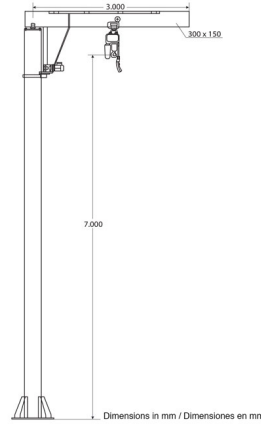

Brazo pescante Jib Crane 1 Ton - Altura 7 m (Columna) x 3 m (Brazo) - Giro Motorizado 360º - Incluye Tecla PWRC1, Tablero Eléctrico y Sistema Festoon

Características Esenciales

- 3 Años de Garantía, Servicio y Atención al Cliente en Chile

Especificaciones Técnicas

Garantía	3 Year		
----------	--------	--	--

BRAZO PESCANTE

TECHNICAL PARAMETERS / PARÁMETROS TÉCNICOS

Code / Código	PWBZ1TA7P3
Capacity:	2,204 lb
Capacidad:	1,000 kg
Lifting Height:	23 lb
Altura izaje:	7 m
Valid Radius:	9.8 lb
Radio Válido:	3 m
Motor Rotation Power:	0.37 kW
Potencia Motor de Rotación:	
Mast ø:	325 mm
Diámetro del Mástil:	
Swelling Angle 360° motorised	
360° Rotación motorizado	
Two Speed	
Dos Velocidades	
Limit Switches	
Interruptores de límite	
Warranty:	
1 Year Included.	
2 Years Extended.	
10 Years Parts and Service Availability	
Garantía:	
1 Año Incluida.	
2 Años Extendida.	
10 Años Disponibilidad de Repuestos y Servicio.	

TECLE CADENA CON CARRO ELÉCTRICO

ELECTRIC TROLLEY / CARRO ELÉCTRICO

TECHNICAL PARAMETERS / PARÁMETROS TÉCNICOS

Code / Código	PWRC1
Capacity:	2,205 lb
Capacidad:	1,000 kg
Lifting Speed:	21 ft/min
Velocidad de izaje:	6.6 m/min
Motor Power:	1.5 kW
Potencia del motor:	
RPM Motor:	1,440
Insulation Grade:	F
Grado de Aislación:	
Power Supply:	220V/440V 60 HZ 3 Phases
Voltage:	380V 50 HZ 3 fases
Voltage del Control:	24V
Chain Number:	1
N° de Cadenas:	
Spec. of Chain:	05/16" x 22.9 ft
Diámetro Cadena:	ø7,1 mm x 7 m
Net Weight:	134 lb
Peso Neto:	61 kg
Standard:	ASME B30.17
Norma:	
I Beams:	52 - 153 mm
Viga:	
Speed:	11 - 21 m/min
Velocidad:	
Motor:	0.4 kW
Minimum Radius of Turn:	0.8 m
Radio mínimo de giro:	
Japan Chain FEC:	Grade 80
Cadena Japonesa FEC:	Grado 80
Bearings:	SNK
Rodamientos:	
Warranty:	
1 Year Included.	
2 Years Extended.	
10 Years Parts and Service Availability	
Garantía:	
1 Año Incluida.	
2 Años Extendida.	
10 Años Disponibilidad de Repuestos y Servicio.	