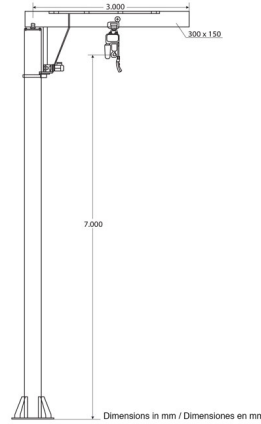

## **Brazo pescante Jib Crane 1 Ton - Altura 7 m (Columna) x 3 m (Brazo) - Giro Motorizado 360º - Incluye Tecla PWRC1, Tablero Eléctrico y Sistema Festoon**

## **Especificaciones Técnicas**

Garantía	3 Year		
----------	--------	--	--

**BRAZO PESCANTE**

**TECHNICAL PARAMETERS / PARÁMETROS TÉCNICOS**

Code / Código	PWBZ1TA7P3
Capacity:	2,204 lb
Capacidad:	1,000 kg
Lifting Height:	23 lb
Altura Izaje:	7 m
Valid Radius:	9.8 lb
Radio Válido:	3 m
Motor Rotation Power:	0.37 kW
Potencia Motor de Rotación:	
Mast ø:	325 mm
Diámetro del Mástil:	
Swelling Angle 360° motorised	
360° Rotación motorizado	
Two Speed	
Dos Velocidades	
Limit Switches	
Interruptores de límite	
Warranty:	
1 Year Included.	
2 Years Extended.	
10 Years Parts and Service Availability	
Garantía:	
1 Año Incluida.	
2 Años Extendida.	
10 Años Disponibilidad de Repuestos y Servicio.	

**TECLE CADENA CON CARRO ELÉCTRICO**

**TECHNICAL PARAMETERS / PARÁMETROS TÉCNICOS**

Code / Código	PWRC1
Capacity:	2,205 lb
Capacidad:	1,000 kg
Lifting Speed:	21 ft/min
Velocidad de Izaje:	6.6 m/min
Motor Power:	1.5 kW
Potencia del motor:	
RPM Motor:	1,440
Insulation Grade:	F
Grado de Aislación:	
Power Supply:	220V/440V 60 HZ 3 Phases
Voltage:	380V 50 HZ 3 fases
Voltage del Control:	24V
Chain Number:	1
N° de Cadenas:	
Spec. of Chain:	05/16" x 22.9 ft
Diámetro Cadena:	ø7,1 mm x 7 m
Net Weight:	134 lb
Peso Neto:	61 kg
Standard:	ASME B30.17
Norma:	
I Beams:	52 - 153 mm
Viga:	
Speed:	11 - 21 m/min
Velocidad:	
Motor:	0.4 kW
Minimum Radius of Turn:	
Radio mínimo de giro:	0.8 m
Japan Chain FEC:	Grade 80
Cadena Japonesa FEC:	Grado 80
Bearings:	SNK
Rodamientos:	
Warranty:	
1 Year Included.	
2 Years Extended.	
10 Years Parts and Service Availability	
Garantía:	
1 Año Incluida.	
2 Años Extendida.	
10 Años Disponibilidad de Repuestos y Servicio.	