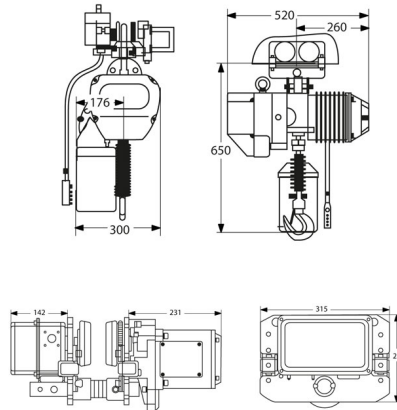

Brazo pescante Jib Crane 1 Ton - Altura 7 m (Columna) x 3 m (Brazo) - Giro Motorizado 360º - Incluye Tecla PWRC1, Tablero Eléctrico y Sistema Festoon

Características Esenciales

- 3 Años de Garantía, Servicio y Atención al Cliente en Chile

Especificaciones Técnicas

Garantía	3 Year		
----------	--------	--	--

BRAZO PESCANTE

TECHNICAL PARAMETERS / PARÁMETROS TÉCNICOS

Code / Código	PWBZ1TA7P3
Capacity:	2,204 lb
Capacidad:	1,000 kg
Lifting Height:	23 lb
Altura izaje:	7 m
Valid Radius:	9.8 lb
Radio Válido:	3 m
Motor Rotation Power:	0.37 kW
Potencia Motor de Rotación:	
Mast ø:	325 mm
Diámetro del Mástil:	
Swelling Angle 360° motorised	
360° Rotación motorizado	
Two Speed	
Dos Velocidades	
Limit Switches	
Interruptores de límite	
Warranty:	
1 Year Included.	
2 Years Extended.	
10 Years Parts and Service Availability	
Garantía:	
1 Año Incluida.	
2 Años Extendida.	
10 Años Disponibilidad de Repuestos y Servicio.	

TECLE CADENA CON CARRO ELÉCTRICO

ELECTRIC TROLLEY / CARRO ELÉCTRICO

TECHNICAL PARAMETERS / PARÁMETROS TÉCNICOS

Code / Código	PWRC1
Capacity:	2,205 lb
Capacidad:	1,000 kg
Lifting Speed:	21 ft/min
Velocidad de izaje:	6.6 m/min
Motor Power:	1.5 kW
Potencia del motor:	
RPM Motor:	1,440
Insulation Grade:	F
Grado de Aislación:	
Power Supply:	220V/440V 60 HZ 3 Phases
Voltage:	380V 50 HZ 3 fases
Voltage del Control:	24V
Chain Number:	1
N° de Cadenas:	
Spec. of Chain:	05/16" x 22.9 ft
Diámetro Cadena:	ø7,1 mm x 7 m
Net Weight:	134 lb
Peso Neto:	61 kg
Standard:	ASME B30.17
Norma:	
I Beams:	52 - 153 mm
Viga:	
Speed:	11 - 21 m/min
Velocidad:	
Motor:	0.4 kW
Minimum Radius of Turn:	0.8 m
Radio mínimo de giro:	
Japan Chain FEC:	Grade 80
Cadena Japonesa FEC:	Grado 80
Bearings:	SNK
Rodamientos:	
Warranty:	
1 Year Included.	
2 Years Extended.	
10 Years Parts and Service Availability	
Garantía:	
1 Año Incluida.	
2 Años Extendida.	
10 Años Disponibilidad de Repuestos y Servicio.	