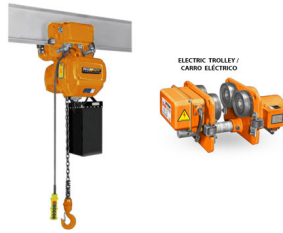

Brazo pescante Jib Crane 1 Ton - Altura 7 m (Columna) x 3 m (Brazo) - Giro Motorizado 360º - Incluye Tecla PWRC1, Tablero Eléctrico y Sistema Festoon

Características Esenciales

- 3 Años de Garantía, Servicio y Atención al Cliente en Chile

Especificaciones Técnicas

Garantía	3 Year		
----------	--------	--	--

BRAZO PESCANTE

TECHNICAL PARAMETERS / PARÁMETROS TÉCNICOS

Code / Código	PWBZ1TA7P3
Capacity:	2,204 lb
Capacidad:	1,000 kg
Lifting Height:	23 lb
Altura izaje:	7 m
Valid Radius:	9.8 lb
Radio Válido:	3 m
Motor Rotation Power:	0.37 kW
Potencia Motor de Rotación:	
Mast ø:	325 mm
Diámetro del Mástil:	
Swelling Angle 360° motorised	
360° Rotación motorizado	
Two Speed	
Dos Velocidades	
Limit Switches	
Interruptores de límite	
Warranty:	
1 Year Included.	
2 Years Extended.	
10 Years Parts and Service Availability	
Garantía:	
1 Año Incluida.	
2 Años Extendida.	
10 Años Disponibilidad de Repuestos y Servicio.	

TECLE CADENA CON CARRO ELÉCTRICO

ELECTRIC TROLLEY / CARRO ELÉCTRICO

TECHNICAL PARAMETERS / PARÁMETROS TÉCNICOS

Code / Código	PWRC1
Capacity:	2,205 lb
Capacidad:	1,000 kg
Lifting Speed:	21 ft/min
Velocidad de izaje:	6.6 m/min
Motor Power:	1.5 kW
Potencia del motor:	
RPM Motor:	1,440
Insulation Grade:	F
Grado de Aislación:	
Power Supply:	220V/440V 60 HZ 3 Phases
Voltage:	380V 50 HZ 3 fases
Voltage del Control:	24V
Chain Number:	1
N° de Cadenas:	
Spec. of Chain:	05/16" x 22.9 ft
Diámetro Cadena:	ø7,1 mm x 7 m
Net Weight:	134 lb
Peso Neto:	61 kg
Standard:	ASME B30.17
Norma:	
I Beams:	52 - 153 mm
Viga:	
Speed:	11 - 21 m/min
Velocidad:	
Motor:	0.4 kW
Minimum Radius of Turn:	0.8 m
Radio mínimo de giro:	
Japan Chain FEC:	Grade 80
Cadena Japonesa FEC:	Grado 80
Bearings:	SNK
Rodamientos:	
Warranty:	
1 Year Included.	
2 Years Extended.	
10 Years Parts and Service Availability	
Garantía:	
1 Año Incluida.	
2 Años Extendida.	
10 Años Disponibilidad de Repuestos y Servicio.	