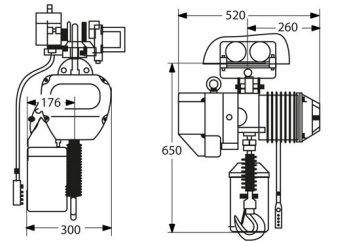

## **Brazo pescante Jib Crane 1 Ton - Altura 7 m (Columna) x 3 m (Brazo) - Giro Motorizado 360º - Incluye Tecla PWRC1, Tablero Eléctrico y Sistema Festoon**

## **Especificaciones Técnicas**

Garantía	3 Year		
----------	--------	--	--

**BRAZO PESCANTE**

**TECHNICAL PARAMETERS / PARÁMETROS TÉCNICOS**

Code / Código	PWBZ1TA7P3
Capacity:	2,204 lb
Capacidad:	1,000 kg
Lifting Height:	23 lb
Altura Izaje:	7 m
Valid Radius:	9.8 lb
Radio Válido:	3 m
Motor Rotation Power:	0.37 kW
Potencia Motor de Rotación:	
Mast ø:	325 mm
Diámetro del Mástil:	
Swelling Angle 360° motorised	
360° Rotación motorizado	
Two Speed	
Dos Velocidades	
Limit Switches	
Interruptores de límite	
Warranty:	
1 Year Included.	
2 Years Extended.	
10 Years Parts and Service Availability	
Garantía:	
1 Año Incluida.	
2 Años Extendida.	
10 Años Disponibilidad de Repuestos y Servicio.	

**TECLE CADENA CON CARRO ELÉCTRICO**

**TECHNICAL PARAMETERS / PARÁMETROS TÉCNICOS**

Code / Código	PWRC1
Capacity:	2,205 lb
Capacidad:	1,000 kg
Lifting Speed:	21 ft/min
Velocidad de Izaje:	6.6 m/min
Motor Power:	1.5 kW
Potencia del motor:	
RPM Motor:	1,440
Insulation Grade:	F
Grado de Aislación:	
Power Supply:	220V/440V 60 HZ 3 Phases
Voltage:	380V 50 HZ 3 fases
Voltage del Control:	24V
Chain Number:	1
N° de Cadenas:	
Spec. of Chain:	05/16" x 22.9 ft
Diámetro Cadena:	ø7,1 mm x 7 m
Net Weight:	134 lb
Peso Neto:	61 kg
Standard:	ASME B30.17
Norma:	
I Beams:	52 - 153 mm
Viga:	
Speed:	11 - 21 m/min
Velocidad:	
Motor:	0.4 kW
Minimum Radius of Turn:	
Radio mínimo de giro:	0.8 m
Japan Chain FEC:	Grade 80
Cadena Japonesa FEC:	Grado 80
Bearings:	SNK
Rodamientos:	
Warranty:	
1 Year Included.	
2 Years Extended.	
10 Years Parts and Service Availability	
Garantía:	
1 Año Incluida.	
2 Años Extendida.	
10 Años Disponibilidad de Repuestos y Servicio.	