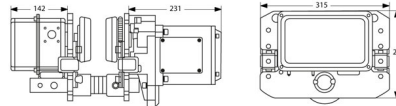

## **Brazo pescante Jib Crane 1 Ton - Altura 7 m (Columna) x 3 m (Brazo) - Giro Motorizado 360º - Incluye Tecla PWRC1, Tablero Eléctrico y Sistema Festoon**

## **Especificaciones Técnicas**

Garantía	3 Year		
----------	--------	--	--

**BRAZO PESCANTE**

**TECHNICAL PARAMETERS / PARÁMETROS TÉCNICOS**

Code / Código	PWBZ1TA7P3
Capacity:	2,204 lb
Capacidad:	1,000 kg
Lifting Height:	23 lb
Altura Izaje:	7 m
Valid Radius:	9.8 lb
Radio Válido:	3 m
Motor Rotation Power:	0.37 kW
Potencia Motor de Rotación:	
Mast ø:	325 mm
Diámetro del Mástil:	
Swelling Angle 360° motorised	
360° Rotación motorizado	
Two Speed	
Dos Velocidades	
Limit Switches	
Interruptores de límite	
Warranty:	
1 Year Included.	
2 Years Extended.	
10 Years Parts and Service Availability	
Garantía:	
1 Año Incluida.	
2 Años Extendida.	
10 Años Disponibilidad de Repuestos y Servicio.	

**TECLE CADENA CON CARRO ELÉCTRICO**

**TECHNICAL PARAMETERS / PARÁMETROS TÉCNICOS**

Code / Código	PWRC1
Capacity:	2,205 lb
Capacidad:	1,000 kg
Lifting Speed:	21 ft/min
Velocidad de Izaje:	6.6 m/min
Motor Power:	1.5 kW
Potencia del motor:	
RPM Motor:	1,440
Insulation Grade:	F
Grado de Aislación:	
Power Supply:	220V/440V 60 HZ 3 Phases
Voltage:	380V 50 HZ 3 fases
Voltage del Control:	24V
Chain Number:	1
N° de Cadenas:	
Spec. of Chain:	05/16" x 22.9 ft
Diámetro Cadena:	ø7,1 mm x 7 m
Net Weight:	134 lb
Peso Neto:	61 kg
Standard:	ASME B30.17
Norma:	
I Beams:	52 - 153 mm
Viga:	
Speed:	11 - 21 m/min
Velocidad:	
Motor:	0.4 kW
Minimum Radius of Turn:	
Radio mínimo de giro:	0.8 m
Japan Chain FEC:	Grade 80
Cadena Japonesa FEC:	Grado 80
Bearings:	SNK
Rodamientos:	
Warranty:	
1 Year Included.	
2 Years Extended.	
10 Years Parts and Service Availability	
Garantía:	
1 Año Incluida.	
2 Años Extendida.	
10 Años Disponibilidad de Repuestos y Servicio.	