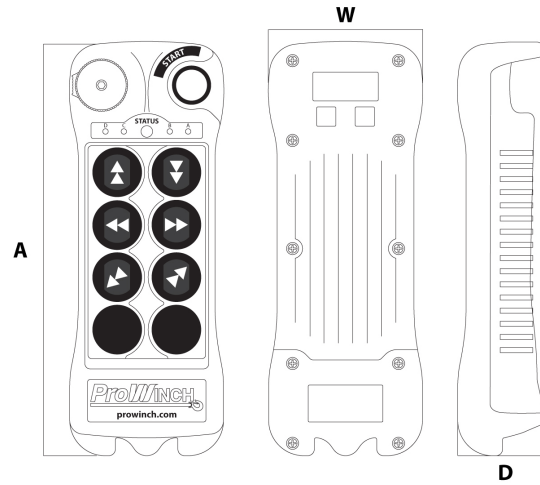

Radio Remote Control 6 Channels 2 Speed Multi voltage Range 300 ft

Características Esenciales

- 200 Auto Channels replacing traditional single channel quartz plus 1 Million ID Codes.
- Easy Pairing System, no need of software or copier to add or replace lost or broken Transmitter
- Customizable 200 Functions settings to meet any special requirements
- Reinforced fiber plastic case for Transmitter and Receiver plus rubber protector for Transmitter
- 3 Años de Garantía, Servicio y Atención al Cliente en Chile

El sistema de control inalámbrico industrial OEM de Prowinch ha sido especialmente diseñado para cumplir con los requisitos más recientes de la industria y también se basa en los comentarios de nuestros clientes. Además de tener todas las funciones y configuraciones profesionales y habituales, nuestra nueva línea ofrece simplicidad a las necesidades diarias. Ahora, agregar un segundo transmisor, reemplazar transmisores, unir unidades gemelas u otras configuraciones personalizables es más fácil que nunca, no es necesario encontrar cristales de cuarzo que coincidan con las frecuencias o necesidad de software o copadoras para emparejar transmisores y receptores. El emparejamiento se puede hacer desde el mismo transmisor incluso si perdió el original o no tiene información de la frecuencia y el código actuales, todo con la máxima seguridad para evitar emparejamientos no deseados o interferencias de otros dispositivos.

Especificaciones Técnicas

Código FCC	2AZMK-Q1212	Código de Seguridad	200 Millions
Botones	6	Potencia del Transmisor	≤10dBm
Fuente de Alimentación del Transmisor	2 AA batteries	Rango de Frecuencia	433/480 MHz
Material	PA6 30% GF	Protección IEC Motor	IP65
Fuente de Alimentación del Receptor	AC/DC110V-480V	Parada de Emergencia	YES
Sensibilidad del Receptor	dBm -112	Rango de temperatura de Trabajo	-40 ~ 185 °F / -40 ~ 85°C
Distancia de Control	300 ft / 100 mt	Garantía	3 Year