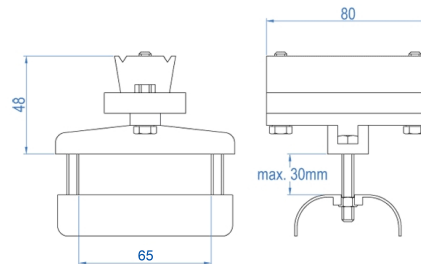

Carro inicial Linea Europea

Características Esenciales

- 3 Años de Garantía, Servicio y Atención al Cliente en Chile

Especificaciones Técnicas

Garantía	3 Year		
----------	--------	--	--

Dimensions in mm / Dimensiones en mm