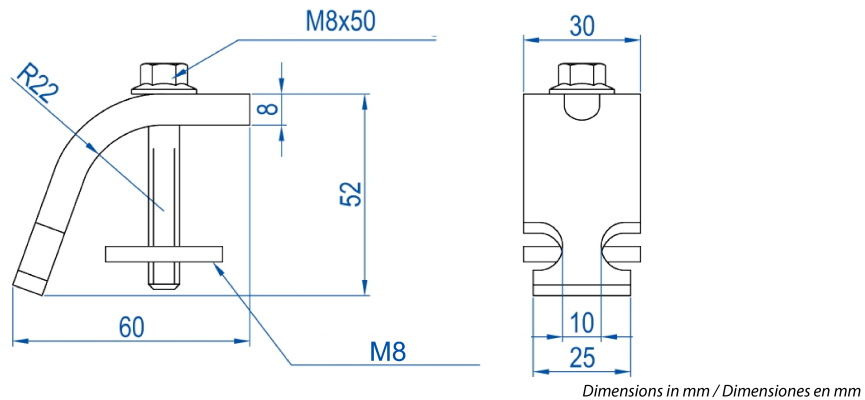

Grapas para Mensulas Linea Europea

Características Esenciales

- 3 Años de Garantía, Servicio y Atención al Cliente en Chile

Especificaciones Técnicas

Garantía	3 Year		
----------	--------	--	--

Referential Images / Imágenes Referenciales
Specifications may change without notice / las especificaciones pueden cambiar sin previo aviso