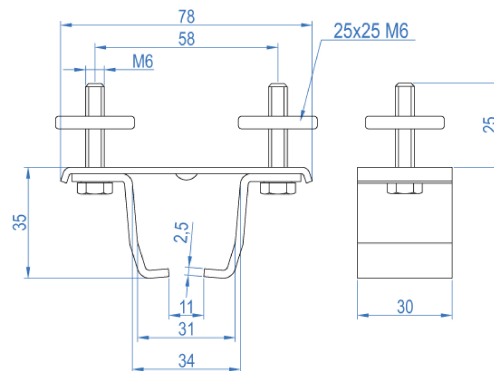

Suspension de Acero para Carril C Linea Europea

Características Esenciales

- 3 Años de Garantía, Servicio y Atención al Cliente en Chile

Especificaciones Técnicas

Garantía	3 Year		
----------	--------	--	--

Dimensions in mm / Dimensiones en mm

Referential Images / Imágenes Referenciales
Specifications may change without notice / las especificaciones pueden cambiar sin previo aviso