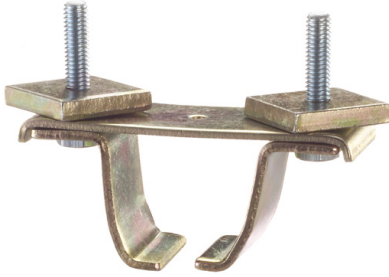

Suspension de Acero para Carril C Linea Europea

Características Esenciales

- 3 Años de Garantía, Servicio y Atención al Cliente en Chile

Especificaciones Técnicas

Garantía	3 Year		
----------	--------	--	--