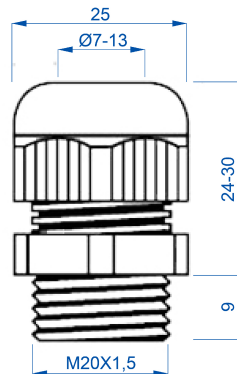

## Prensaestopa PA6.6 IP68 M20X1,5 Negro

## Especificaciones Técnicas

Garantía	3 Year		
----------	--------	--	--

Dimensions in mm / Dimensiones en mm

Referential Images / Imágenes Referenciales  
Specifications may change without notice / las especificaciones pueden cambiar sin previo aviso