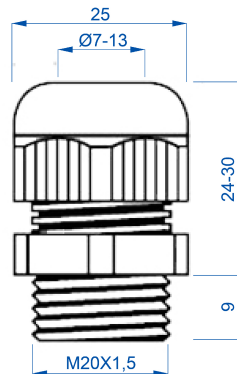

## Prensaestopa PA6.6 IP68 M20X1,5 Negro

## Especificaciones Técnicas

|          |        |  |  |
|----------|--------|--|--|
| Garantía | 3 Year |  |  |
|----------|--------|--|--|

Dimensions in mm / Dimensiones en mm

Referential Images / Imágenes Referenciales  
Specifications may change without notice / las especificaciones pueden cambiar sin previo aviso