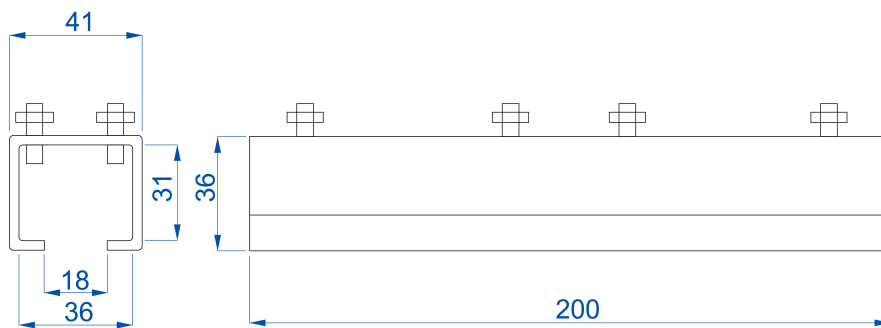

Soporte Transversal Linea Europea

Características Esenciales

- 3 Años de Garantía, Servicio y Atención al Cliente en Chile

Especificaciones Técnicas

Garantía	3 Year		
----------	--------	--	--

Dimensions in mm / Dimensiones en mm