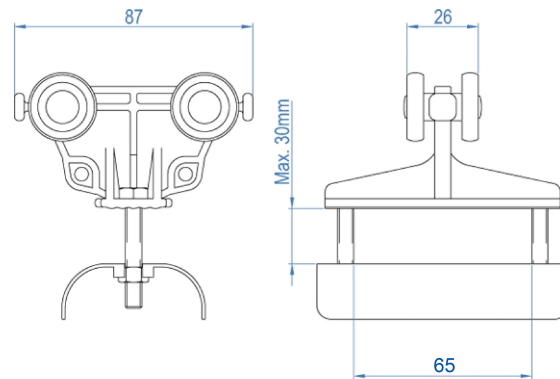

Carro porta Cables Linea Europea

Características Esenciales

- 3 Años de Garantía, Servicio y Atención al Cliente en Chile

Especificaciones Técnicas

Garantía	3 Year		
----------	--------	--	--

Dimensions in mm / Dimensiones en mm